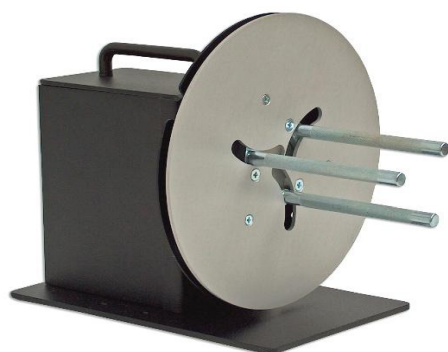

Labelprinters (+ toebehoren)

Labelprinters

Niet gebonden aan één merk.
O.a. TEC, Zebra, Avery Denison en PSI.
Thermo direct, thermo transfer en laserprinters.
Van desktop-printer tot industriële-printer.

Leverbaar met diverse (fabrieks) opties als;
afsnij-units, dispensers en rewinders.

Stand-alone printers met PS2 keyboard behoren
tot de mogelijkheden.

Rewinders

Rewinders met vaste en variabele kern.
Lichte en zware uitvoeringen.

Ook rewind- counter- en slit-stations verkrijgbaar.

Printkoppen

Leverbaar voor vele labelprinters.
Near-edge en flat-head printkoppen.
Diverse (standaard) printresoluties.

Labelsoftware

Van diverse softwarefabrikanten.
O.a. NiceLabel, Bartender en Labelview.
Diverse versies, afhankelijk van gebruik/toepassing.