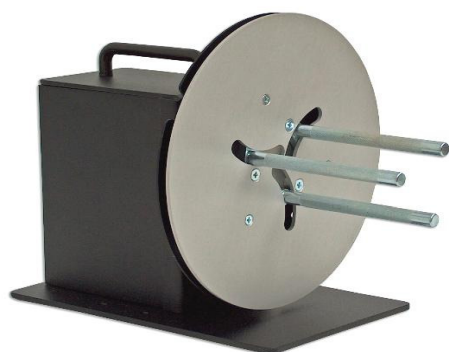

## Labelprinters

Niet gebonden aan één merk.  
O.a. TEC, Zebra, Avery Denison en PSI.  
Thermo direct, thermo transfer en laserprinters.  
Van desktop-printer tot industriële-printer.

Leverbaar met diverse (fabrieks) opties als;  
afsnij-units, dispensers en rewinders.

Stand-alone printers met PS2 keyboard behoren  
tot de mogelijkheden.

## Rewinders

Rewinders met vaste en variabele kern.  
Lichte en zware uitvoeringen.

Ook rewind- counter- en slit-stations verkrijgbaar.